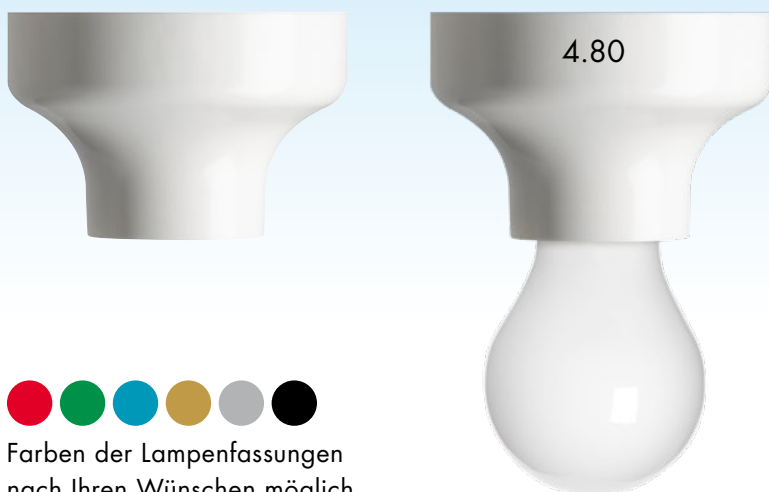

**MT Lampenfassung
CRALLO-STAR-LIGHT
für Wandmontage**

Grösse: Ø 90 mm, Höhe 70 mm

weiss **E-No 930 314 209**

schwarz **E-No 930 314 219**

**MT Lampenfassung
CRALLO-STAR-LIGHT
für Deckenmontage**

Grösse: Ø 90 mm, Höhe 60 mm

weiss **E-No 930 313 209**

schwarz **E-No 930 313 219**

Farben der Lampenfassungen
nach Ihren Wünschen möglich

DIE DESIGN-LAMPENFASSUNG CRALLO-STAR-LIGHT

DIE VORTEILE

- Lampen bis 100 W, E27-Fassung, Anschlusskomfort mit Doppel-Steckklemmen 2 x 1,5 mm²
- Schönes Design, Decken- und Wandausführung, Schrauben nicht sichtbar, die Rohre werden sauber überdeckt
- Praktische Bohrmarkierung, kein Abmessen, kein Anzeichnen, ausrichten mit Wasserwaage
- Leicht ausbrechbare Rohreinführungen, KIR-Rohr M16 und M20 liegt bündig zur Wand, Montageplatte für optimalen Kabeleinzug angeschrägt
- Fassung auf Montageplatte gerastet, Klinken mit Schraubenzieher lösbar
- Glühdrahtprüfung nach IEC 60695-2-11, 850 °C
- Halogenfrei nach IEC 60754-1

Artikel	MT-No GDP	E-No	EAN-Code
MT Lampenfassung CRALLO-STAR-LIGHT für Deckenmontage, Farbe weiss, Material: Kunststoff, Abmessung: Ø 90 x 58 mm	8304 850°C	930 313 209	
MT Lampenfassung CRALLO-STAR-LIGHT für Deckenmontage, Farbe schwarz, Material: Kunststoff, Abmessung: Ø 90 x 58 mm	8305 850°C	930 313 219	
MT Lampenfassung CRALLO-STAR-LIGHT für Wandmontage, Farbe weiss, Material: Kunststoff, Abmessung: Ø 90 x 58 mm	8306 850°C	930 314 209	
MT Lampenfassung CRALLO-STAR-LIGHT für Wandmontage, Farbe schwarz, Material: Kunststoff, Abmessung: Ø 90 x 58 mm	8307 850°C	930 314 219	
MT Montageplatte CRALLO-STAR-LIGHT Ersatzteil zur Lampenfassung CRALLO-STAR-LIGHT, Farbe weiss, Material: Kunststoff Abmessung: Ø 90 x 15 mm	3079 850°C	930 319 209	
MT Montageplatte CRALLO-STAR-LIGHT Ersatzteil zur Lampenfassung CRALLO-STAR-LIGHT, Farbe schwarz, Material: Kunststoff Abmessung: Ø 90 x 15 mm	3085 850°C	930 319 219	