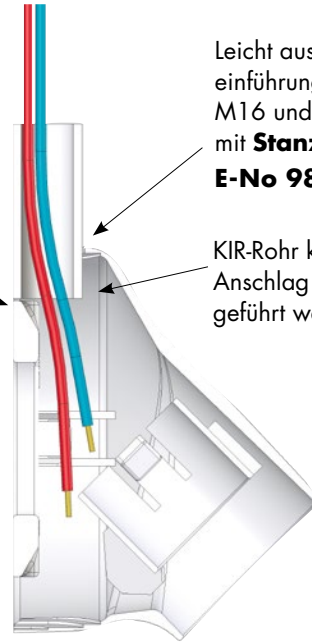

weiss **E-No 930 313 209**

schwarz **E-No 930 313 219**

Farben der Lampenfassungen
nach Ihren Wünschen möglich

DIE DESIGN-LAMPENFASSUNG CRALLO-STAR-LIGHT

DIE VORTEILE

- Lampen bis 100 W, E27-Fassung, Anschlusskomfort mit Doppel-Steckklemmen 2 x 1,5 mm²
- Schönes Design, Decken- und Wandausführung, Schrauben nicht sichtbar, die Rohre werden sauber überdeckt
- Praktische Bohrmarkierung, kein Abmessen, kein Anzeichnen, ausrichten mit Wasserwaage
- Leicht ausbrechbare Rohreinführungen, KIR-Rohr M16 und M20 liegt bündig zur Wand, Montageplatte für optimalen Kabeleinzug angeschrägt
- Fassung auf Montageplatte gerastet, Klinken mit Schraubenzieher lösbar
- Glühdrahtprüfung nach IEC 60695-2-11, 850 °C
- Halogenfrei nach IEC 60754-1

Leicht ausbrechbare Rohreinführungen für KIR-Rohre M16 und M20; optimal mit **Stanzzange**:
E-No 983 086 035

KIR-Rohr kann sauber bis zum Anschlag in die Abdeckung eingeführt werden.

Einfache Montage

- Bohren und anschrauben
- Ausrichten, Schrauben anziehen
- Rohr bündig zu Grundplatte setzen
- Vorbereitete Rohreöffnungen ausbrechen
- Fassungsgehäuse auf Grundplatte rasten