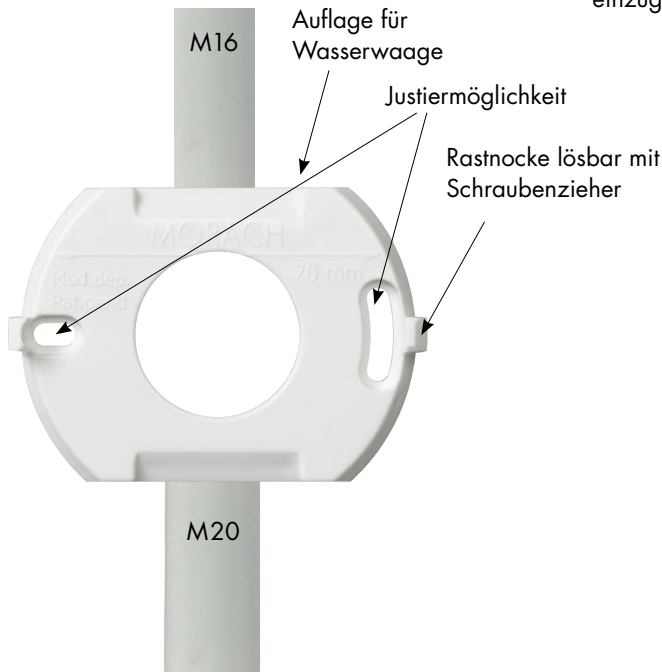

**MT Lampenfassung
CRALLO-STAR-LIGHT
für Wandmontage**

Grösse: Ø 90 mm, Höhe 70 mm

weiss **E-No 930 314 209**

schwarz **E-No 930 314 219**

**MT Lampenfassung
CRALLO-STAR-LIGHT
für Deckenmontage**

Grösse: Ø 90 mm, Höhe 60 mm

weiss **E-No 930 313 209**

schwarz **E-No 930 313 219**

Farben der Lampenfassungen
nach Ihren Wünschen möglich

DIE DESIGN-LAMPENFASSUNG CRALLO-STAR-LIGHT

DIE VORTEILE

- Lampen bis 100 W, E27-Fassung, Anschlusskomfort mit Doppel-Steckklemmen 2 x 1,5 mm²
- Schönes Design, Decken- und Wandausführung, Schrauben nicht sichtbar, die Rohre werden sauber überdeckt
- Praktische Bohrmarkierung, kein Abmessen, kein Anzeichnen, ausrichten mit Wasserwaage
- Leicht ausbrechbare Rohreinführungen, KIR-Rohr M16 und M20 liegt bündig zur Wand, Montageplatte für optimalen Kabeleinzug angeschrägt
- Fassung auf Montageplatte gerastet, Klinken mit Schraubenzieher lösbar
- Glühdrahtprüfung nach IEC 60695-2-11, 850 °C
- Halogenfrei nach IEC 60754-1

Mieux, plus rapide, plus sûr avec...

MT MORACH-TECHNIK AG

Développement et distribution de matériel d'installation électrique

MONTAGANLEITUNG CRALLO-STAR-LIGHT

Verwendung als Bohrschablone

bündiger Übergang KIR-Rohr, Montageplatte optimalen Kabeleinzug

Leicht ausbrechbare Rohreinführungen für KIR-Rohre M16 und M20; optimal mit **Stanzzange**:
E-No 983 086 035

KIR-Rohr kann sauber bis zum Anschlag in die Abdeckung eingeführt werden.

Einfache Montage

- Bohren und anschrauben
- Ausrichten, Schrauben anziehen
- Rohr bündig zu Grundplatte setzen
- Vorbereitete Rohreöffnungen ausbrechen
- Fassungsgehäuse auf Grundplatte rasten