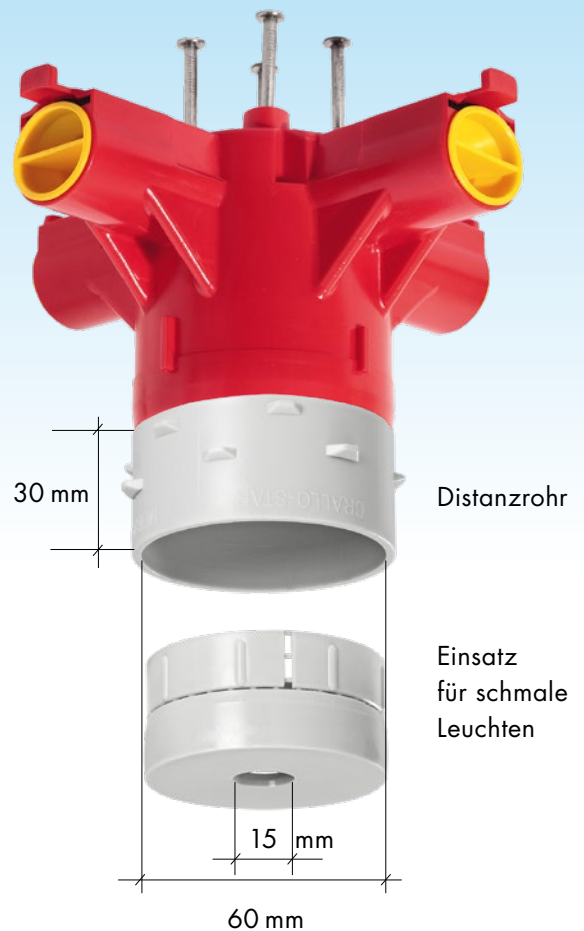

Montage-Beispiel

MT Lampendübel CRALLO-STAR für Betonschalung

mit Reduzierteil, \varnothing 60/40 mm und Abdeckung \varnothing 40/15 mm

E-No 165 920 289

Kabelausgang \varnothing 40 mm
mit Abdeckung \varnothing 15 mm

Schutz-Membrane, selbst ausreissend

Spezialkleber für Stahl,
Alu- und PVC-Schalung

MT Lampendübel CRALLO-STAR für Isolation

mit Isolations-Distanzrohr, stapelbar mit Abdeckung \varnothing 60/15 mm

E-No 165 922 289

Stapelbares Isolations-
Distanzrohr H 30 mm

Schutzdeckel, Kabelausgang
Ausbrechbar 15 mm

DIE VORTEILE

- Universell einsetzbare Lampendübel, **mit Montageboden**
 - Innenmasse \varnothing 60 mm, Tiefe 70 mm
- Ausschlagbare Rohrstützen: **4 x M20 oder M25**
 - Glühdrahtprüfung IEC 60695-2-11, 850 °C
 - Halogenfrei nach IEC 60754-1