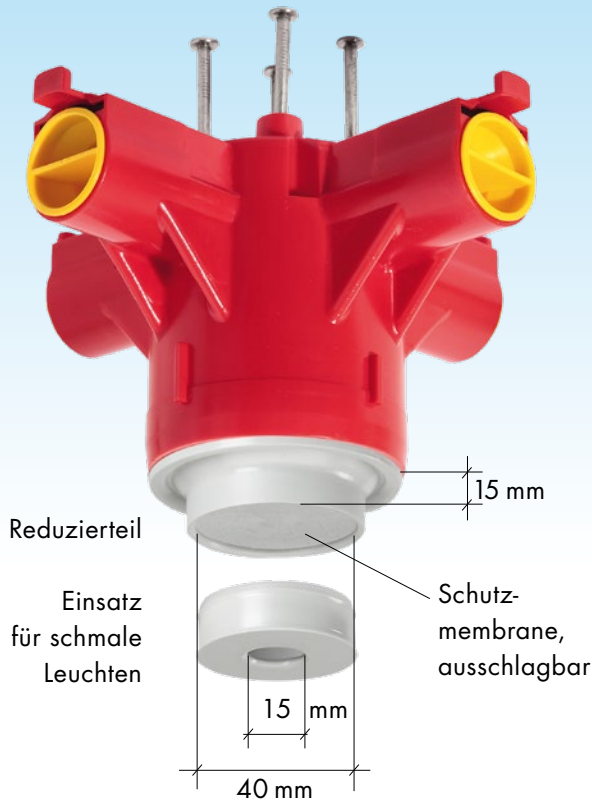

Montage-Beispiel

MT Lampendübel CRALLO-STAR für Betonschalung

mit Reduzierteil, \varnothing 60/40 mm und Abdeckung \varnothing 40/15 mm

E-No 165 920 289

Kabelausgang \varnothing 40 mm
mit Abdeckung \varnothing 15 mm

Schutz-Membrane, selbst ausreissend

Spezialkleber für Stahl,
Alu- und PVC-Schalung

MT Lampendübel CRALLO-STAR für Isolation

mit Isolations-Distanzrohr, stapelbar mit Abdeckung \varnothing 60/15 mm

E-No 165 922 289

Stapelbares Isolations-
Distanzrohr H 30 mm

Schutzdeckel, Kabelausgang
Ausbrechbar 15 mm

DIE VORTEILE

- Universell einsetzbare Lampendübel, **mit Montageboden**
 - Innenmasse \varnothing 60 mm, Tiefe 70 mm
- Ausschlagbare Rohrstützen: **4 x M20 oder M25**
 - Glühdrahtprüfung IEC 60695-2-11, 850 °C
 - Halogenfrei nach IEC 60754-1