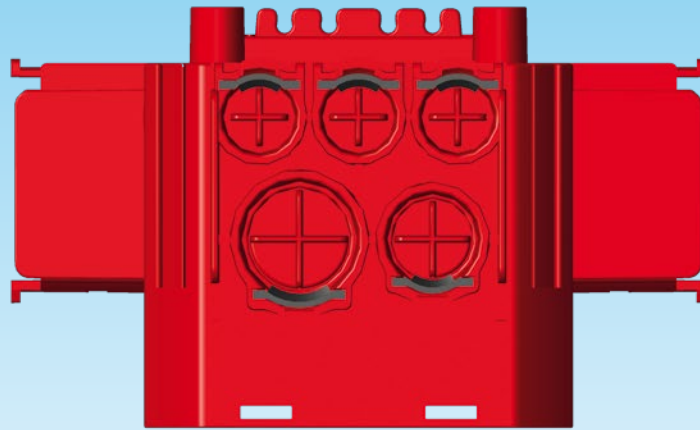

**MT Abzweigdose  
CRALLO-RED-BOX**

**MT Distanzrahmen  
CRALLO-RED-BOX**  
Stapelbar, Höhe 40 mm  
**E-No 155 912 310**

Klicksystem

**MT Schalungsadapter  
CRALLO-RED-BOX**  
für Holzschalungen  
**E-No 155 915 410**

Besser, schneller, sicherer mit...

**MT MORACH-TECHNIK AG**

Entwicklung und Vertrieb von Elektroinstallationsmaterial

Artikel	MT-Nr.	E-No	EAN-Code
<b>MT Distanzrahmen CRALLO-RED-BOX</b> Distanzrahmen für Niveau-Ausgleich bei Anwendungen mit Isolationen, Material: Kunststoff rot, Glühdrahtprüfung 850°C Abmessungen: 110 x 110 x 40 mm			
<b>MT Distanzrahmen CRALLO-RED-BOX</b> Stapelbar, Höhe 20 mm	<b>3173</b>	<b>155 913 310</b>	 7 640109 231733
<b>MT Distanzrahmen CRALLO-RED-BOX</b> Stapelbar, Höhe 40 mm	<b>8205</b>	<b>155 912 310</b>	 7 640109 282056

<b>MT Schalungsadapter CRALLO-RED-BOX</b> Einsetzbar für Abzweigdosen Grössen 1–3, Material: Kunststoff rot, Glühdrahtprüfung 650°C Abmessungen: 112 x 112 x 30 mm			
<b>MT Schalungsadapter CRALLO-RED-BOX</b> für Holzschalungen, inkl. 4 kurze Nägel 3,5 x 52 mm	<b>8309</b>	<b>155 915 410</b>	 7 640109 283091