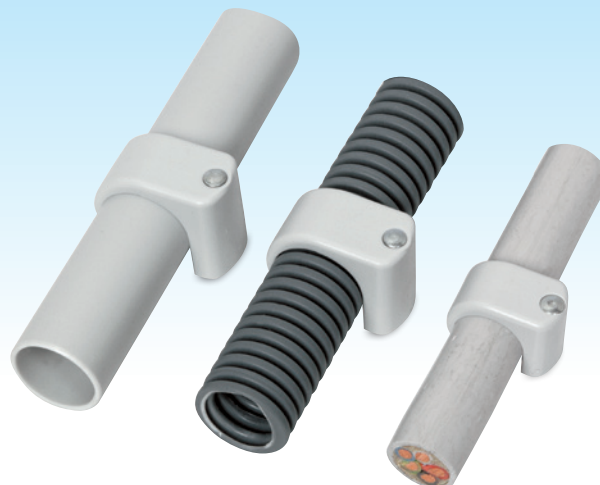

**MT Universal Nagelbriden, anpassungsfähig, formschön, handlich**

**MT Bride à clouer universelle, adaptable, de forme agréable, pratique**

### DIE VORTEILE

- Für Kabel, glatte und gerillte Rohre
- Farbe Hellgrau RAL 7035, braun und grau
- Sehr guter Klemmeffekt, anpassungsfähig
- Bruchfestes Polyamid, zäh und formstabil
- Kunststoff halogenfrei IEC 60754-1, UV-beständig
- Stahlnagel verzinkt, eingepresst
- Nagelkopf halbrund, versenkbar
- Umweltschonend rezyklierbar

### LES AVANTAGES

- Pour câbles, tubes lisses et rainurés
- Couleur gris clair RAL 7035, brun et gris
- Très bon effet de serrage, adaptable
- Polyamide incassable, tenace et de forme stable
- Matière plastique sans halogène IEC 60754-1, résistance aux UV
- Clou en acier zingué, monté
- Tête de clou semi-cylindrique, escamotable
- Recyclable préservant l'environnement