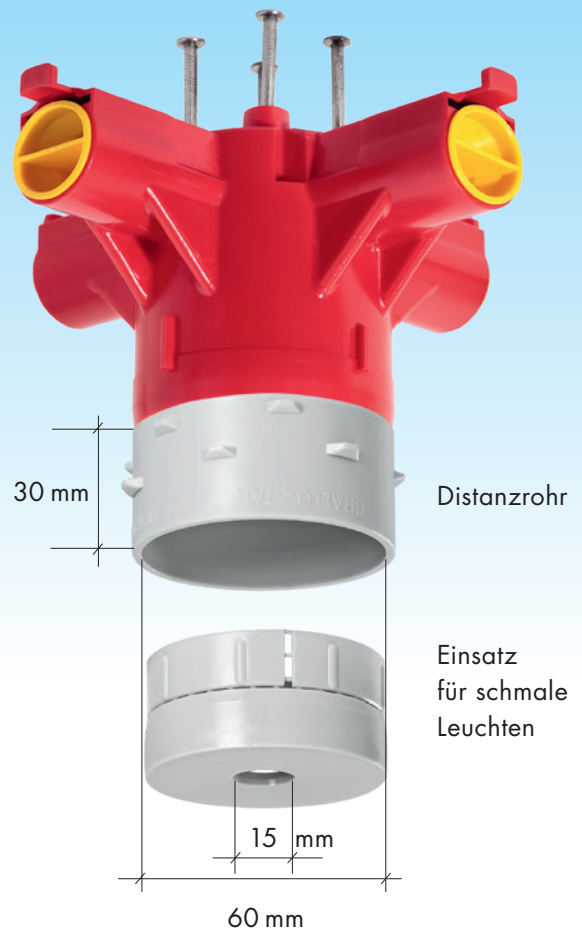

MT Lampendübel CRALLO-STAR für Betonschalung

mit Reduzierteil, \varnothing 60/40 mm
und Abdeckung \varnothing 40/15 mm

E-No 165 920 289

Kabelausgang \varnothing 40 mm
mit Abdeckung \varnothing 15 mm
Schutz-Membrane, selbst ausreissend
Spezialkleber für Stahl,
Alu- und PVC-Schalung

MT Lampendübel CRALLO-STAR für Isolation

mit Isolations-Distanzrohr, stapelbar
mit Abdeckung \varnothing 60/15 mm

E-No 165 922 289

Stapelbares Isolations-
Distanzrohr H 30 mm
Schutzdeckel, Kabelausgang
Ausbrechbar 15 mm

DIE VORTEILE

- Universell einsetzbare Lampendübel, **mit Montageboden**
 - Innenmasse \varnothing 60 mm, Tiefe 70 mm
- Ausschlagbare Rohrstützen: **4 x M20 oder M25**
 - Glühdrahtprüfung IEC 60695-2-11, 850 °C
 - Halogenfrei nach IEC 60754-1