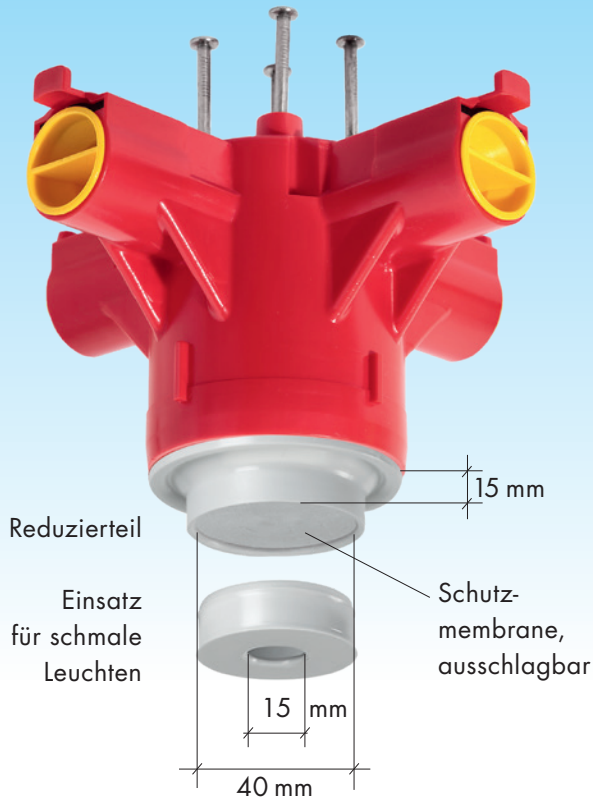

MT Lampendübel CRALLO-STAR für Betonschalung

mit Reduzierteil, \varnothing 60/40 mm
und Abdeckung \varnothing 40/15 mm

E-No 165 920 289

Kabelausgang \varnothing 40 mm
mit Abdeckung \varnothing 15 mm
Schutz-Membrane, selbst ausreissend
Spezialkleber für Stahl,
Alu- und PVC-Schalung

MT Lampendübel CRALLO-STAR für Isolation

mit Isolations-Distanzrohr, stapelbar
mit Abdeckung \varnothing 60/15 mm

E-No 165 922 289

Stapelbares Isolations-
Distanzrohr H 30 mm
Schutzdeckel, Kabelausgang
Ausbrechbar 15 mm

DIE VORTEILE

- Universell einsetzbare Lampendübel, **mit Montageboden**
 - Innenmasse \varnothing 60 mm, Tiefe 70 mm
- Ausschlagbare Rohrstützen: **4 x M20 oder M25**
 - Glühdrahtprüfung IEC 60695-2-11, 850 °C
 - Halogenfrei nach IEC 60754-1